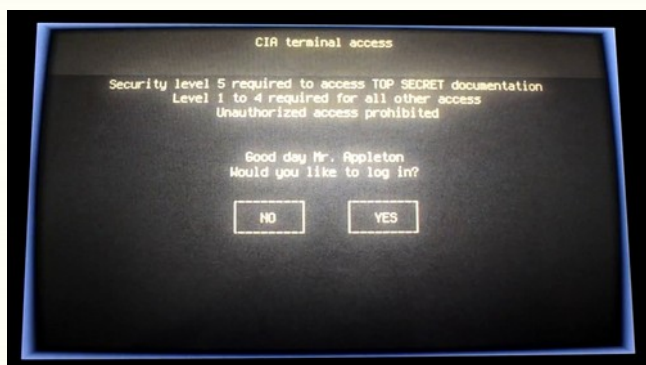

Creatieve techniek voor de mens

Secret terminal

De secret terminal is een oud jaren-80 scherm zoals je in SF- of actiefilms ziet. Alleen met de juiste code krijg je toegang.

De secret terminal doet denken aan de geheimagent uit een SF- of actiefilm. Op een oud jaren-80 scherm kun je inloggen op de CIA-computer om top secret documenten te lezen. Maar natuurlijk alleen als je de juiste code typt want anders zie je de bekende "ACCESS DENIED". Dit is slechts een voorbeeld voor de secret terminal. De daadwerkelijke invulling is op klantspecificatie.

Voorbeelden van inlogschermen. Hier is gekozen voor de vormgeving van een oud beeldscherm met ruis en een balk die langzaam verticaal over het scherm trekt. De teksten worden vertraagd afgedrukt met een bijhorend "telex-geluidje". Het scherm zelf is een modern LCD touchscreen dus de bediening gaat ook via het aanraken van het scherm.

De secret terminal is een 7 inch touchscreen en wordt geleverd als inbouwmodule. De vormgeving van het afgebeelde scherm is aanpasbaar. Een kleine luidspreker verzorgt het geluid. De secret terminal beschikt bovendien over vier uitgangen om apparatuur aan te sturen.