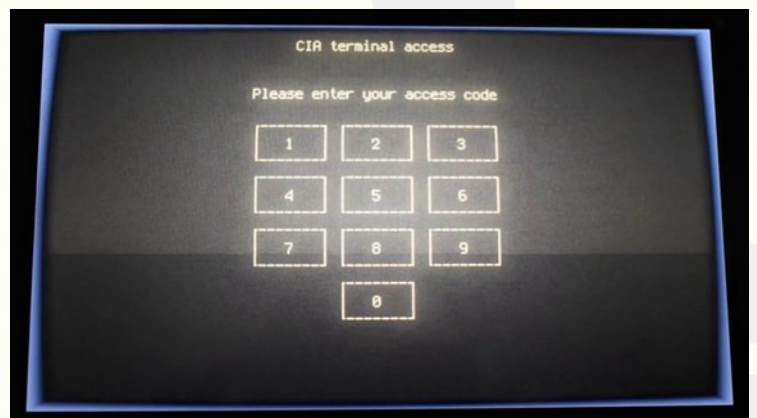

Creatieve techniek voor de mens

Secret terminal

De secret terminal is een oud jaren-80 scherm zoals je in SF- of actiefilms ziet. Alleen met de juiste code krijg je toegang.

De secret terminal doet denken aan de geheimagent uit een SF- of actiefilm. Op een oud jaren-80 scherm kun je inloggen op de CIA-computer om top secret documenten te lezen. Maar natuurlijk alleen als je de juiste code typt want anders zie je de bekende "ACCESS DENIED". Dit is slechts een voorbeeld voor de secret terminal. De daadwerkelijke invulling is op klantspecificatie.

Voorbeelden van inlogschermen. Hier is gekozen voor de vormgeving van een oud beeldscherm met ruis en een balk die langzaam verticaal over het scherm trekt. De teksten worden vertraagd afgedrukt met een bijhorend "telex-geluidje". Het scherm zelf is een modern LCD touchscreen dus de bediening gaat ook via het aanraken van het scherm.

De secret terminal is een 7 inch touchscreen en wordt geleverd als inbouwmodule. De vormgeving van het afgebeelde scherm is aanpasbaar. Een kleine luidspreker verzorgt het geluid. De secret terminal beschikt bovendien over vier uitgangen om apparatuur aan te sturen.